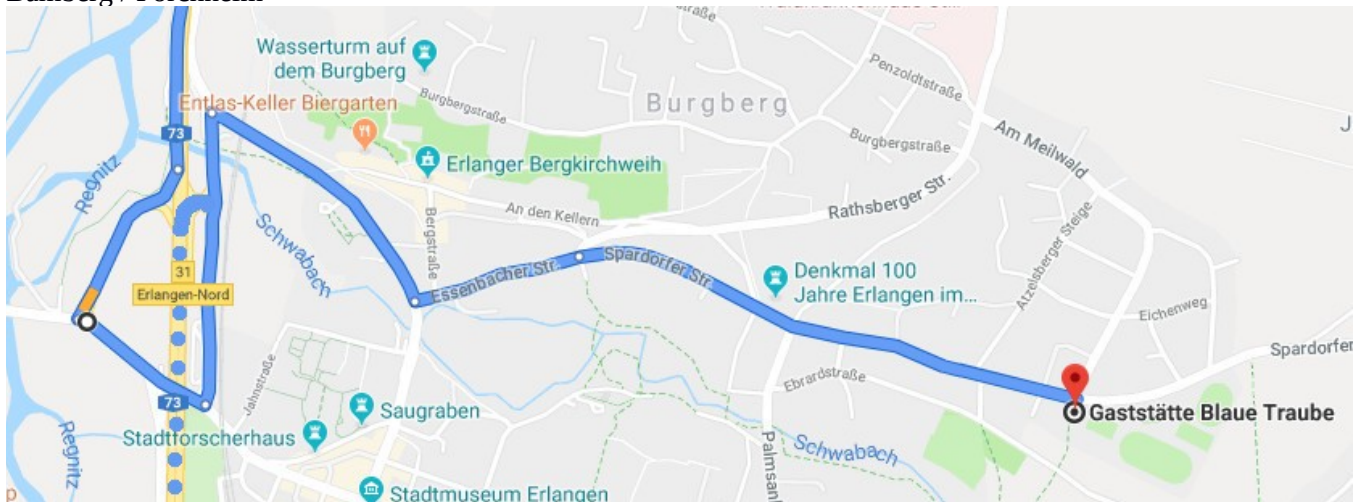

Wegbeschreibung

Ziel: Spardorfer Straße 79, 91054 Erlangen

Autobahn A73 (Frankenschnellweg)

Ausfahrt Erlangen-Nord

Bamberg / Forchheim

Nürnberg / Fürth

Mit öffentlichen Verkehrsmitteln:

Linie 289 oder 290 Richtung Waldkrankenhaus bis Haltestelle „Atzelsberger Steige“